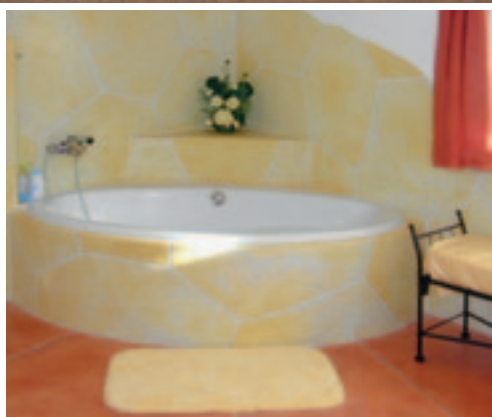

Naturofloor®

ist ein Produkt, welches sich in
jedem Bereich bewährt.

Eigenschaften

- fugenlos
- dekorative Fugengestaltung
- freie Farbenwahl

- versiegelt und wasserbeständig
- lichtecht und pflegeleicht
- Rutschsicher